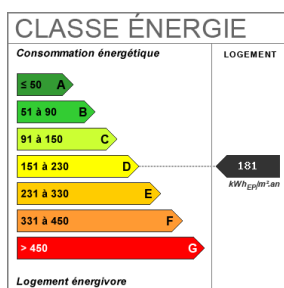

A proximité des commerces, des écoles et des transports.

Rendement locatif supérieur à 7 %.

209.13 m²

Fiche technique du bien

Etage	2
Nombre étages	2
Bien en copropriété	Oui
Nb Lots Copropriété	2

Charges annuelles (ALUR)	300 €
Procédures diligentées c/ syndicat de copropriété	Pas de procédure en cours
Fenêtres	Bois double vitrage
Assainissement	Tout à l'égout
Type Chauffage	Individuel
Mécanisme Chauffage	Radiateur
Mode Chauffage	Electrique
Date ERP	2023-09-05 17:52:44
Diagnostic Energétique	Oui
Conso Energ	181 kWh/m2 par an

Bilan énergétique

Estimation du coût annuel en énergie pour un usage standard de 1199€ au 15/08/2006

Photos du bien