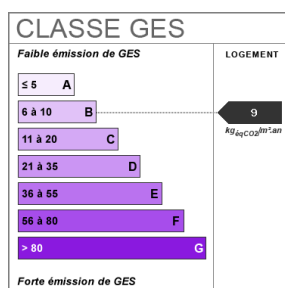

Charges annuelles (ALUR)	300 €
Procédures diligentées c/ syndicat de copropriété	Pas de procédure en cours
Fenêtres	Bois double vitrage
Assainissement	Tout à l'égout
Type Chauffage	Individuel
Mécanisme Chauffage	Radiateur
Mode Chauffage	Electrique
Date ERP	2023-09-05 01:06:12
Diagnostic Energétique	Oui
Conso Energ	181 kWh/m2 par an

Bilan énergétique

Estimation du coût annuel en énergie pour un usage standard de 1199€ au 08/03/2007

Photos du bien